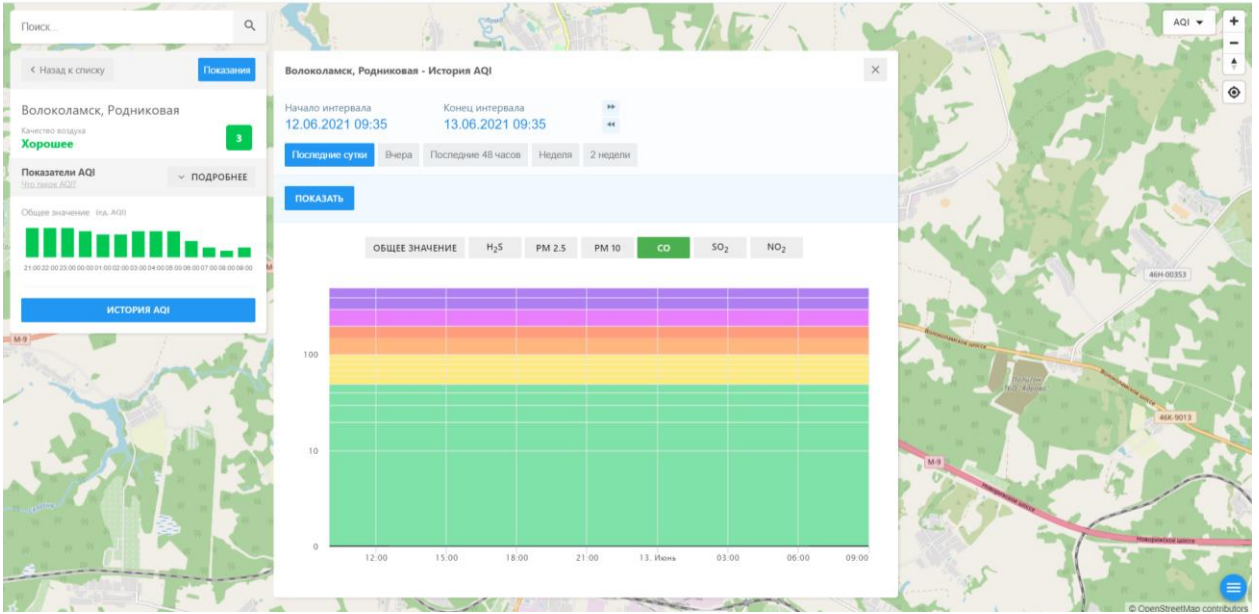

© OpenStreetMap contributors

Поиск...

← Назад к списку Положение

Волоколамск, Нелидово
Качество воздуха
Хорошее 5

Показатели AQI ПОДРОБНЕЕ
500 значений AQI

Общие значения: (из AQI)

ИСТОРИЯ AQI

Волоколамск, Нелидово - История AQI

Начало интервала: 12.06.2021 09:34 Конiec интервала: 13.06.2021 09:34

Последние сутки Вчера Последние 48 часов Неделя 2 недели

ПОКАЗАТЬ

ОБЩЕЕ ЗНАЧЕНИЕ H₂S PM 2.5 PM 10 CO SO₂ **NO₂**

Время	NO ₂ (значение)
12:00	~5
13:00	~2
14:00	~8
15:00	~15
16:00	~12
17:00	~8
18:00	~5
19:00	~3
20:00	~2
21:00	~1
22:00	~1
23:00	~1
00:00	~1
01:00	~1
02:00	~1
03:00	~1
04:00	~1
05:00	~1
06:00	~1
07:00	~1
08:00	~1
09:00	~2