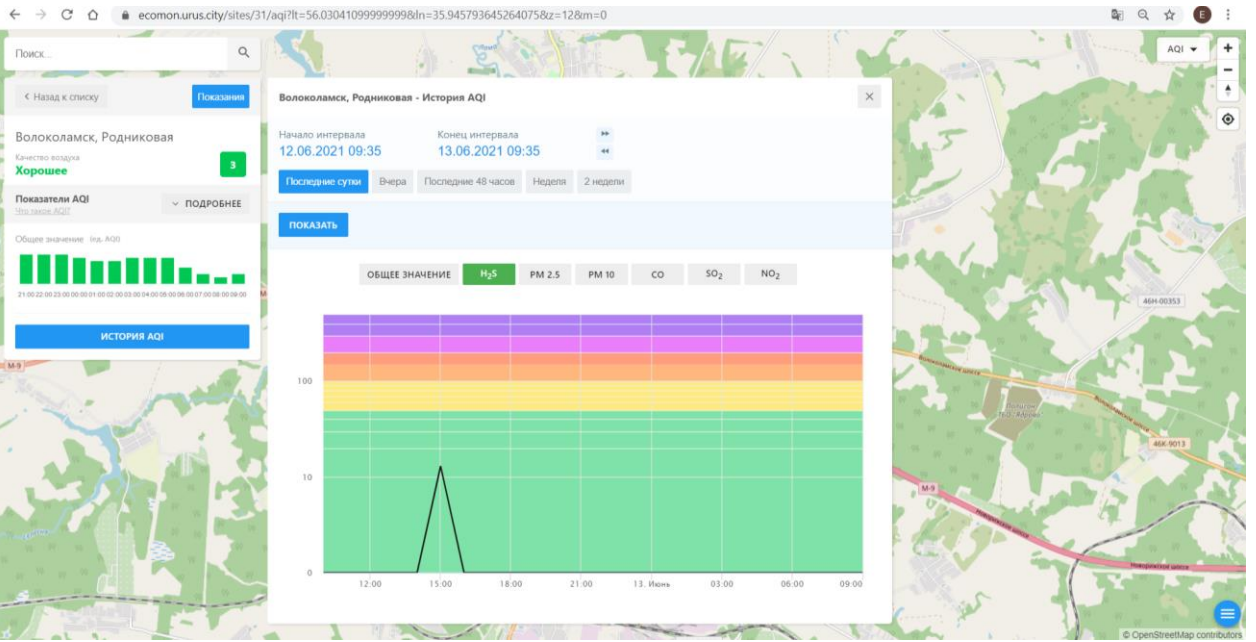

© OpenStreetMap contributors

Поиск...

← Назад к списку Положение

Волоколамск, Нелидово
Качество воздуха
Хорошее 5

Показатели AQI ПОДРОБНЕЕ
500 значений AQI

Общие значения: (из AQI)

ИСТОРИЯ AQI

Волоколамск, Нелидово - История AQI

Начало интервала: 12.06.2021 09:34 Конiec интервала: 13.06.2021 09:34

Последние сутки Вчера Последние 48 часов Неделя 2 недели

ПОКАЗАТЬ

ОБЩЕЕ ЗНАЧЕНИЕ H₂S PM 2.5 PM 10 CO SO₂ **NO₂**

Время	NO ₂ (значение)
12:00	~5
13:00	~2
14:00	~8
15:00	~15
16:00	~12
17:00	~8
18:00	~5
19:00	~3
20:00	~2
21:00	~1
22:00	~1
23:00	~1
00:00	~1
01:00	~1
02:00	~1
03:00	~1
04:00	~1
05:00	~1
06:00	~1
07:00	~1
08:00	~1
09:00	~2