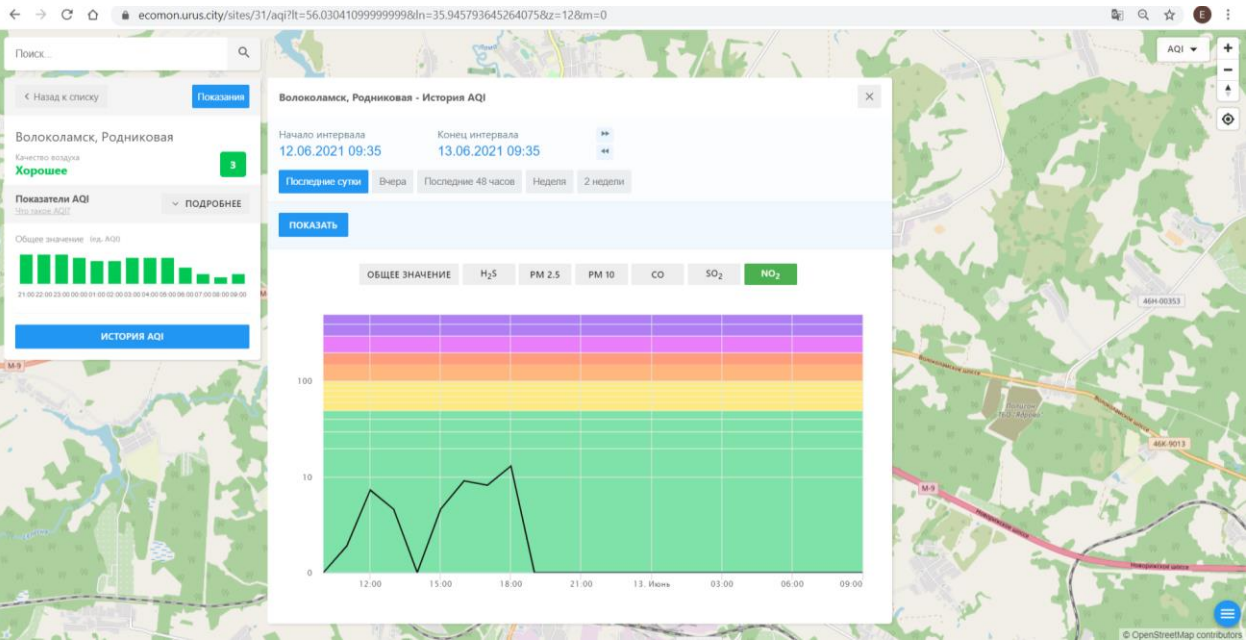

© OpenStreetMap contributors

Поиск...

← Назад к списку Положение

Волоколамск, Нелидово
Качество воздуха
Хорошее 5

Показатели AQI ПОДРОБНЕЕ
500 значений AQI

Общие значения: (из AQI)

ИСТОРИЯ AQI

Волоколамск, Нелидово - История AQI

Начало интервала: 12.06.2021 09:34 Конiec интервала: 13.06.2021 09:34

Последние сутки Вчера Последние 48 часов Неделя 2 недели

ПОКАЗАТЬ

ОБЩЕЕ ЗНАЧЕНИЕ H₂S PM 2.5 PM 10 CO SO₂ **NO₂**

Время	NO ₂ (значение)
12:00	~5
13:00	~2
14:00	~8
15:00	~15
16:00	~12
17:00	~8
18:00	~5
19:00	~3
20:00	~2
21:00	~1
22:00	~1
23:00	~1
00:00	~1
01:00	~1
02:00	~1
03:00	~1
04:00	~1
05:00	~1
06:00	~1
07:00	~1
08:00	~1
09:00	~2