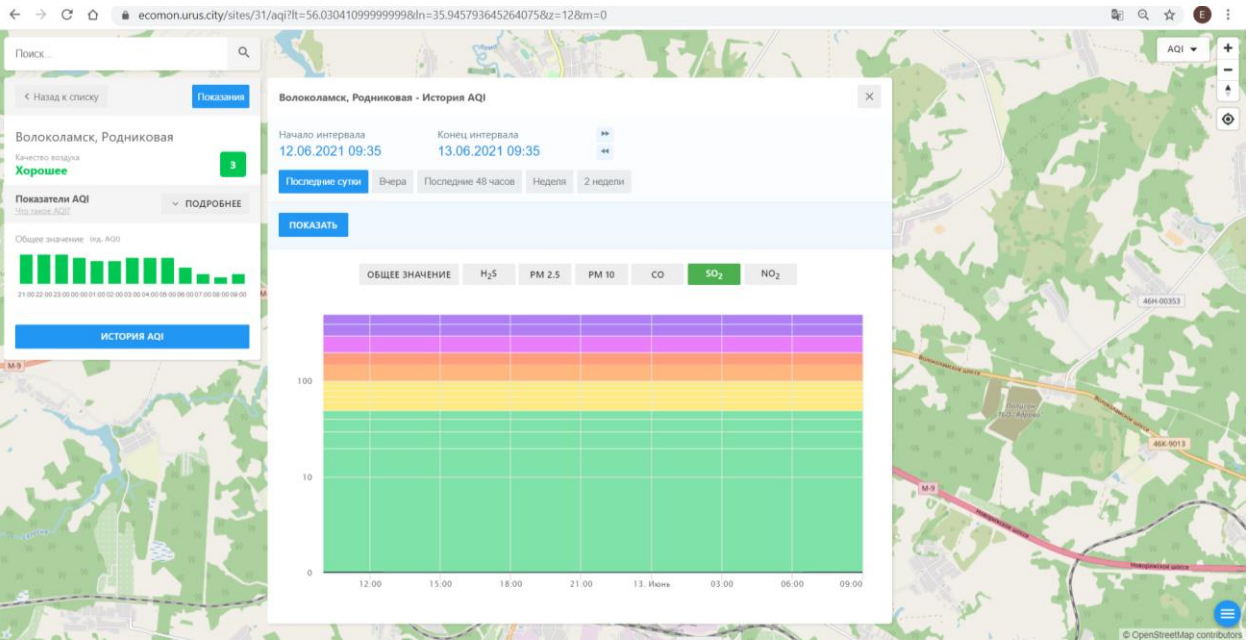

© OpenStreetMap contributors

Поиск...

← Назад к списку Положение

Волоколамск, Нелидово
Качество воздуха
Хорошее 5

Показатели AQI ПОДРОБНЕЕ
500 значений AQI

Общие значения: (из AQI)

ИСТОРИЯ AQI

Волоколамск, Нелидово - История AQI

Начало интервала: 12.06.2021 09:34 Конiec интервала: 13.06.2021 09:34

Последние сутки Вчера Последние 48 часов Неделя 2 недели

ПОКАЗАТЬ

ОБЩЕЕ ЗНАЧЕНИЕ H₂S PM 2.5 PM 10 CO SO₂ **NO₂**

Время	NO ₂ (значение)
12:00	~5
13:00	~2
14:00	~8
15:00	~15
16:00	~12
17:00	~8
18:00	~5
19:00	~3
20:00	~2
21:00	~1
22:00	~1
23:00	~1
00:00	~1
01:00	~1
02:00	~1
03:00	~1
04:00	~1
05:00	~1
06:00	~1
07:00	~1
08:00	~1
09:00	~2