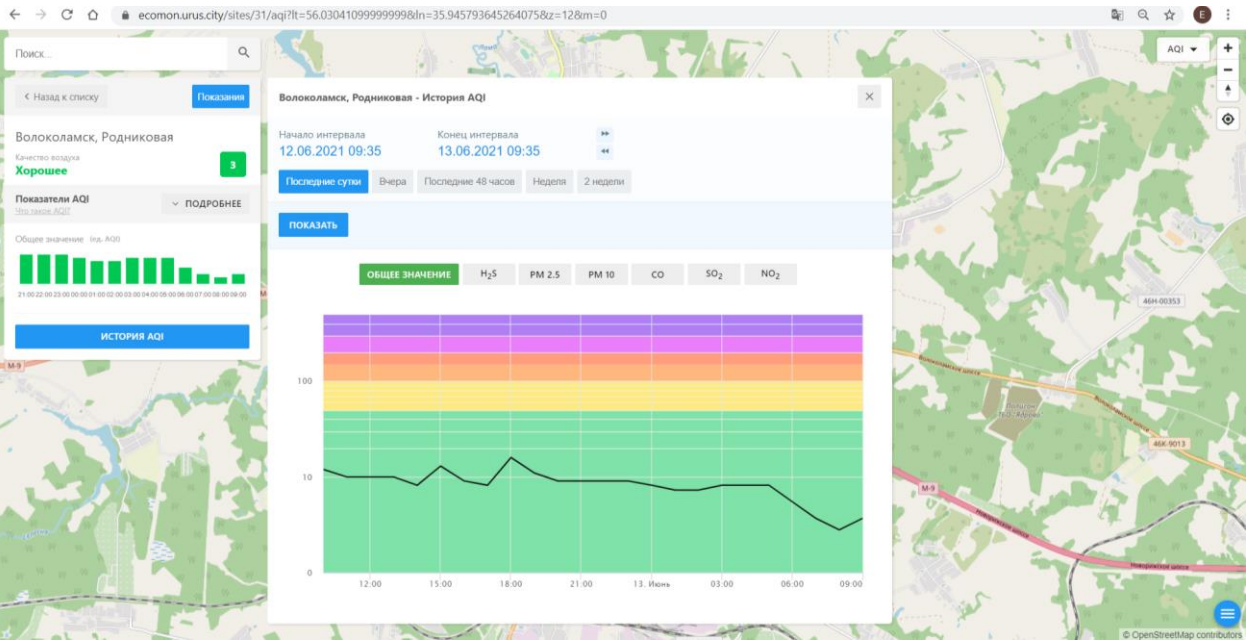

© OpenStreetMap contributors

Поиск...

← Назад к списку Положение

Волоколамск, Нелидово
Качество воздуха
Хорошее 5

Показатели AQI ПОДРОБНЕЕ
500 значений AQI

Общие значения: (из AQI)

ИСТОРИЯ AQI

Волоколамск, Нелидово - История AQI

Начало интервала: 12.06.2021 09:34 Конiec интервала: 13.06.2021 09:34

Последние сутки Вчера Последние 48 часов Неделя 2 недели

ПОКАЗАТЬ

ОБЩЕЕ ЗНАЧЕНИЕ H₂S PM 2.5 PM 10 CO SO₂ **NO₂**

Время	NO ₂ (значение)
12:00	~5
13:00	~2
14:00	~8
15:00	~15
16:00	~12
17:00	~8
18:00	~5
19:00	~3
20:00	~2
21:00	~1
22:00	~1
23:00	~1
00:00	~1
01:00	~1
02:00	~1
03:00	~1
04:00	~1
05:00	~1
06:00	~1
07:00	~1
08:00	~1
09:00	~2