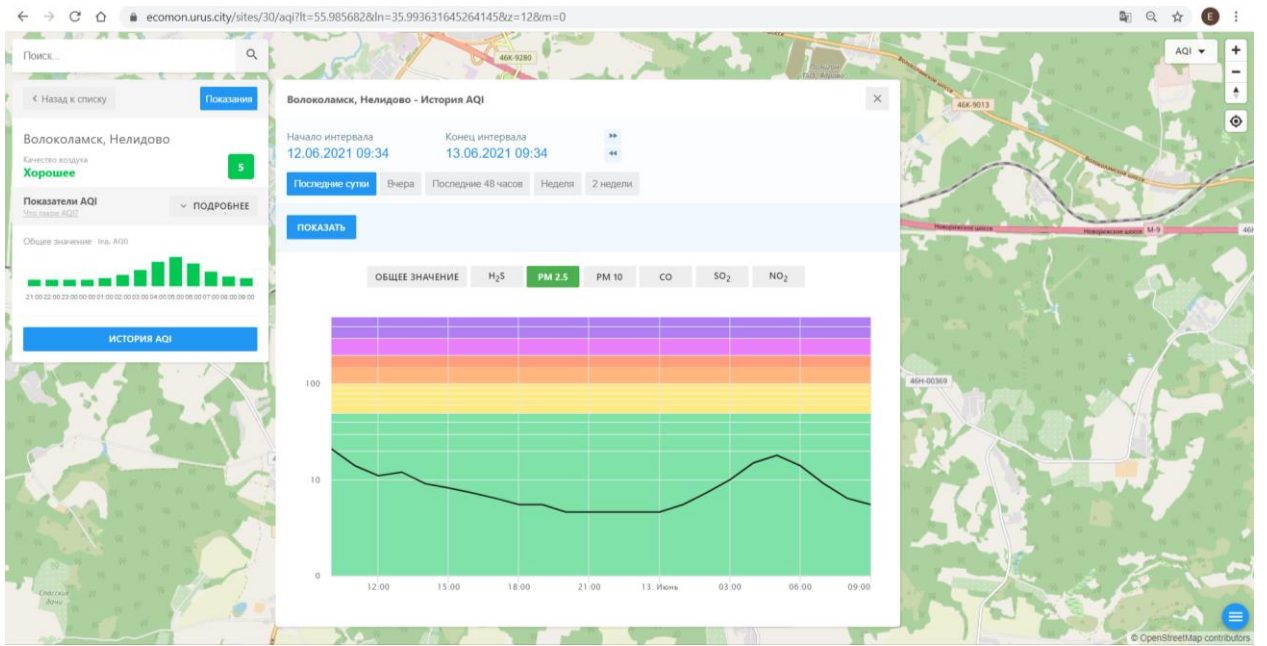

Поиск...

Волоколамск, Нелидово

Качество воздуха: **Хорошее** 5

Показатели AQI

Общее значение: **5** (из 10)

История AQI

Волоколамск, Нелидово - История AQI

Начало интервала: 12.06.2021 09:34

Конец интервала: 13.06.2021 09:34

Последние сутки | Вчера | Последние 48 часов | Неделя | 2 недели

ПОКАЗАТЬ

ОБЩЕЕ ЗНАЧЕНИЕ | **H₂S** | PM 2.5 | PM 10 | CO | SO₂ | NO₂

Time	AQI Value
12:00	~100
15:00	~100
18:00	~100
21:00	~100
13. Июнь	~100
03:00	~100
06:00	~100
09:00	~100

© OpenStreetMap contributors

ecomon.urus.city/sites/30/aqi?it=55.985682&ln=35.993631645264145&sz=12&m=0

Поиск...

Волоколамск, Нелидово

Качество воздуха: **Хорошее** 5

Показатели AQI: **ПОДРОБНЕЕ**

Общее значение: **5** (из 100)

История AQI

Волоколамск, Нелидово - История AQI

Начало интервала: 12.06.2021 09:34

Конец интервала: 13.06.2021 09:34

Последние сутки | Вчера | Последние 48 часов | Неделя | 2 недели

ПОКАЗАТЬ

ОБЩЕЕ ЗНАЧЕНИЕ | H₂S | PM 2.5 | PM 10 | **CO** | SO₂ | NO₂