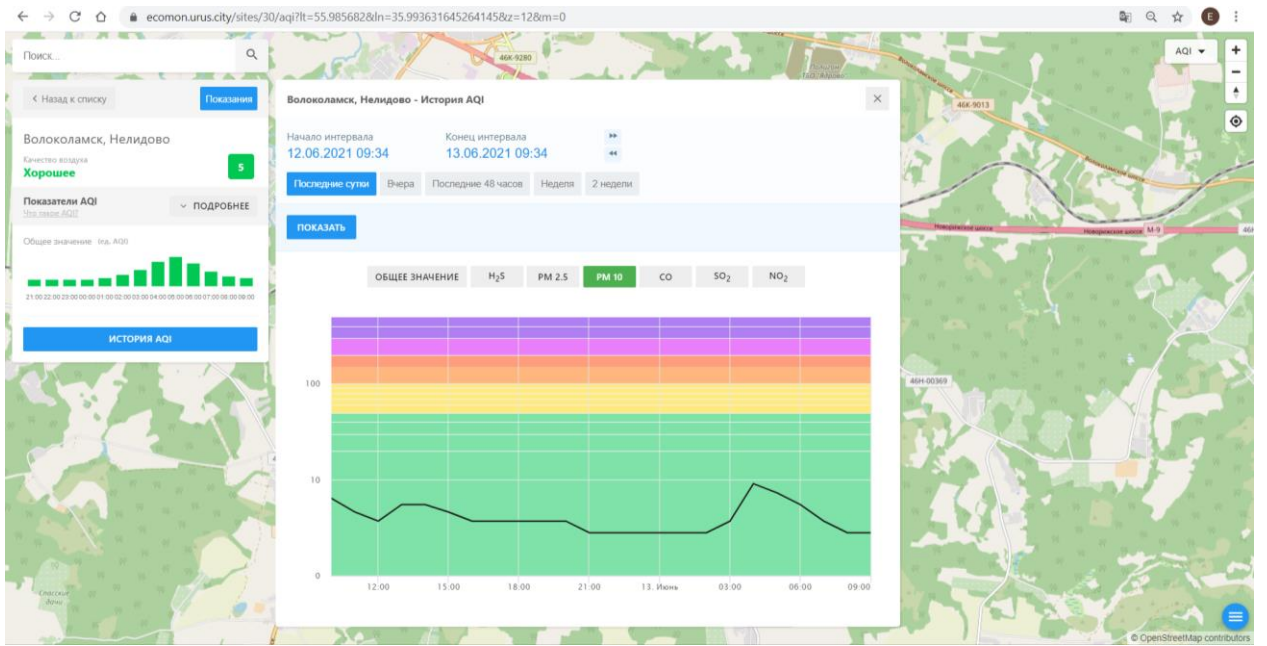

Поиск...

Волоколамск, Нелидово

Качество воздуха: **Хорошее** 5

Показатели AQI

Общее значение: **5** (из 10)

История AQI

Волоколамск, Нелидово - История AQI

Начало интервала: 12.06.2021 09:34

Конец интервала: 13.06.2021 09:34

Последние сутки | Вчера | Последние 48 часов | Неделя | 2 недели

ПОКАЗАТЬ

ОБЩЕЕ ЗНАЧЕНИЕ | **H₂S** | PM 2.5 | PM 10 | CO | SO₂ | NO₂

Time	AQI Value
12:00	~100
15:00	~100
18:00	~100
21:00	~100
13. Июнь	~100
03:00	~100
06:00	~100
09:00	~100

© OpenStreetMap contributors

ecomon.urus.city/sites/30/aqi?it=55.985682&ln=35.993631645264145&sz=12&m=0

Поиск...

Волоколамск, Нелидово

Качество воздуха: **Хорошее** 5

Показатели AQI: **ПОДРОБНЕЕ**

Общее значение: **5** (из 100)

История AQI

Волоколамск, Нелидово - История AQI

Начало интервала: 12.06.2021 09:34

Конец интервала: 13.06.2021 09:34

Последние сутки | Вчера | Последние 48 часов | Неделя | 2 недели

ПОКАЗАТЬ

ОБЩЕЕ ЗНАЧЕНИЕ | H₂S | PM 2.5 | PM 10 | **CO** | SO₂ | NO₂