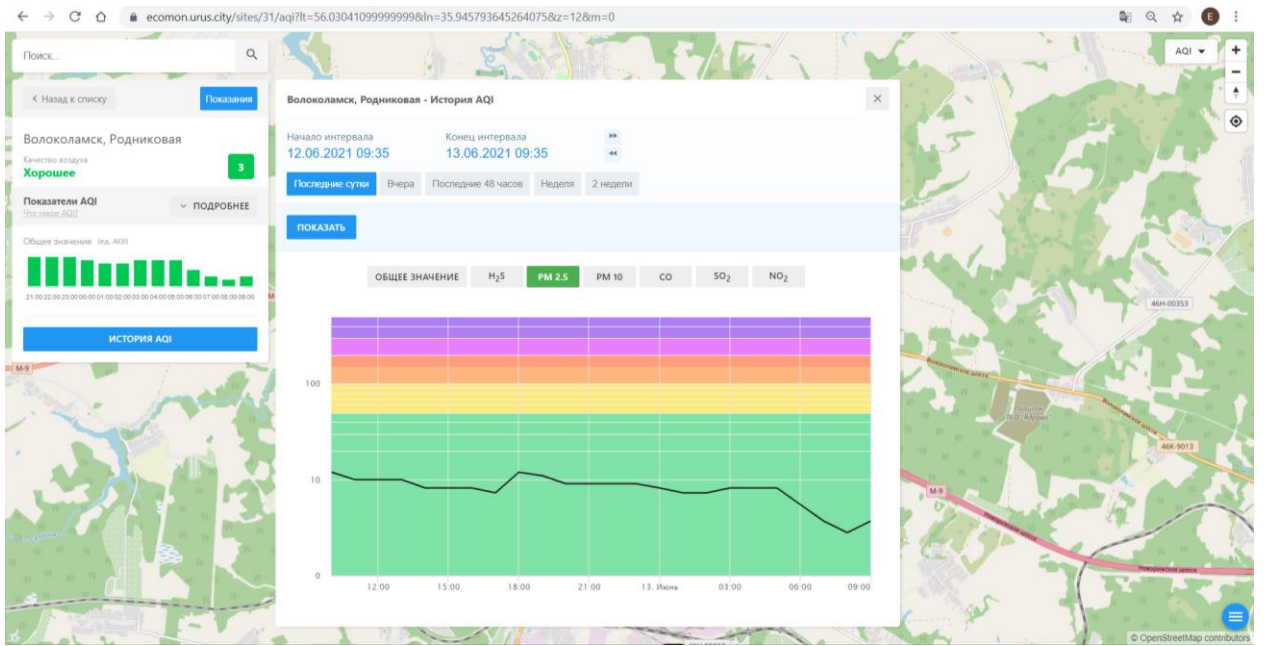

История AQI

Волоколамск, Нелидово - История AQI

Начало интервала: 12.06.2021 09:34

Конец интервала: 13.06.2021 09:34

Последние сутки | Вчера | Последние 48 часов | Неделя | 2 недели

ПОКАЗАТЬ

ОБЩЕЕ ЗНАЧЕНИЕ | H₂S | PM 2.5 | PM 10 | **CO** | SO₂ | NO₂

Качество воздуха **Хорошее** 5

Показатели AQI Это значение AQI ПОДРОБНЕЕ

Общее значение Инд. AQI

ИСТОРИЯ AQI

Волоколамск, Нелидово - История AQI

Начало интервала: 12.06.2021 09:34 Конец интервала: 13.06.2021 09:34

© OpenStreetMap contributors

Поиск...

← Назад к списку Положение

Волоколамск, Нелидово
Качество воздуха
Хорошее 5

Показатели AQI ПОДРОБНЕЕ
500 значений AQI

Общие значения: (из AQI)

ИСТОРИЯ AQI

Волоколамск, Нелидово - История AQI

Начало интервала: 12.06.2021 09:34 Конiec интервала: 13.06.2021 09:34

Последние сутки Вчера Последние 48 часов Неделя 2 недели

ПОКАЗАТЬ

ОБЩЕЕ ЗНАЧЕНИЕ H₂S PM 2.5 PM 10 CO SO₂ **NO₂**

Время	NO ₂ (значение)
12:00	~5
13:00	~2
14:00	~8
15:00	~15
16:00	~12
17:00	~8
18:00	~5
19:00	~3
20:00	~2
21:00	~1
22:00	~1
23:00	~1
00:00	~1
01:00	~1
02:00	~1
03:00	~1
04:00	~1
05:00	~1
06:00	~1
07:00	~1
08:00	~1
09:00	~2