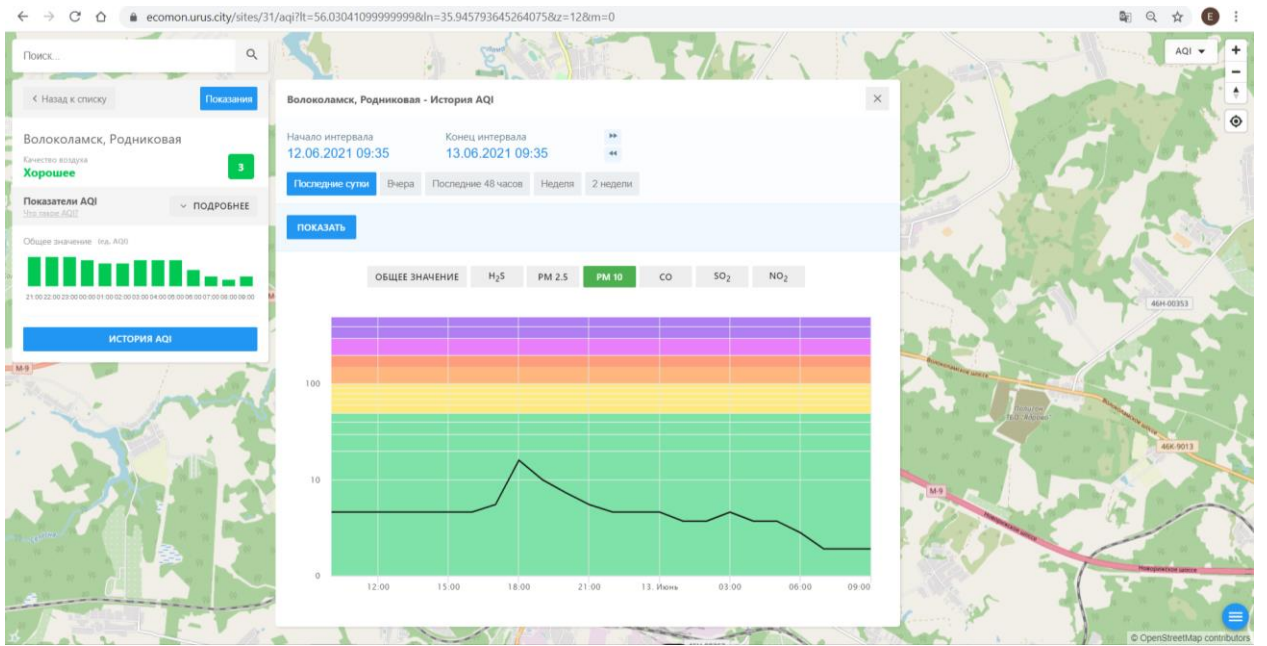

История AQI

Волоколамск, Нелидово - История AQI

Начало интервала: 12.06.2021 09:34

Конец интервала: 13.06.2021 09:34

Последние сутки | Вчера | Последние 48 часов | Неделя | 2 недели

ПОКАЗАТЬ

ОБЩЕЕ ЗНАЧЕНИЕ | H₂S | PM 2.5 | PM 10 | **CO** | SO₂ | NO₂

© OpenStreetMap contributors

Поиск...

← Назад к списку Положение

Волоколамск, Нелидово
Качество воздуха
Хорошее 5

Показатели AQI ПОДРОБНЕЕ
500 значений AQI

Общие значения: (из AQI)

ИСТОРИЯ AQI

Волоколамск, Нелидово - История AQI

Начало интервала: 12.06.2021 09:34 Конiec интервала: 13.06.2021 09:34

Последние сутки Вчера Последние 48 часов Неделя 2 недели

ПОКАЗАТЬ

ОБЩЕЕ ЗНАЧЕНИЕ H₂S PM 2.5 PM 10 CO SO₂ **NO₂**

Время	NO ₂ (значение)
12:00	~5
13:00	~2
14:00	~8
15:00	~15
16:00	~12
17:00	~8
18:00	~5
19:00	~3
20:00	~2
21:00	~1
22:00	~1
23:00	~1
00:00	~1
01:00	~1
02:00	~1
03:00	~1
04:00	~1
05:00	~1
06:00	~1
07:00	~1
08:00	~1
09:00	~2